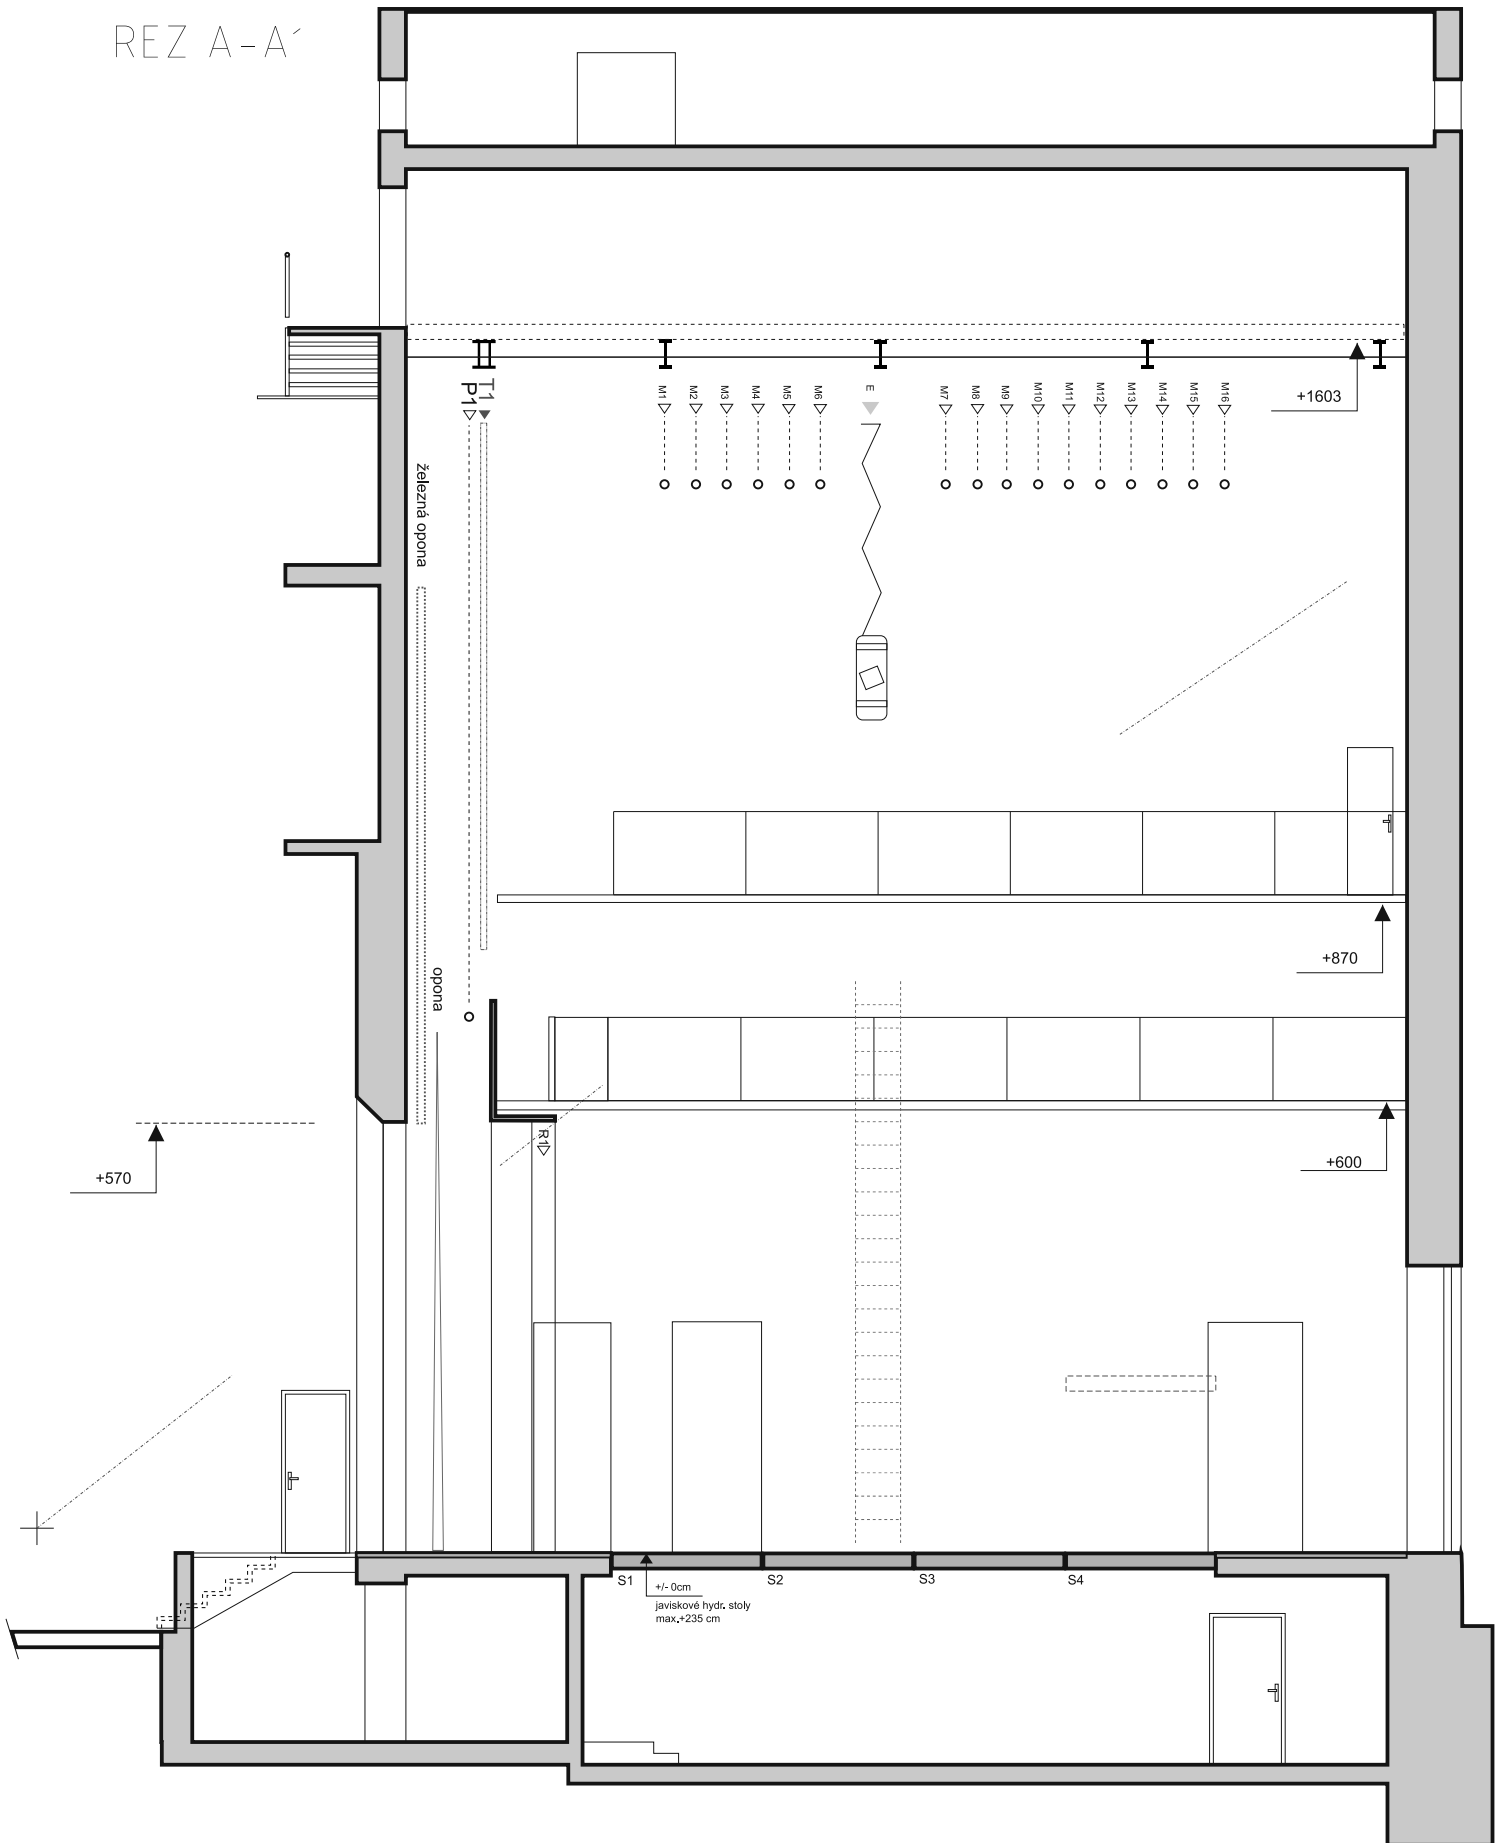

REZ A-A'

názov predstavenia/

autor scény/

réžia/

javisko Národného domu
rez **M=1:100**